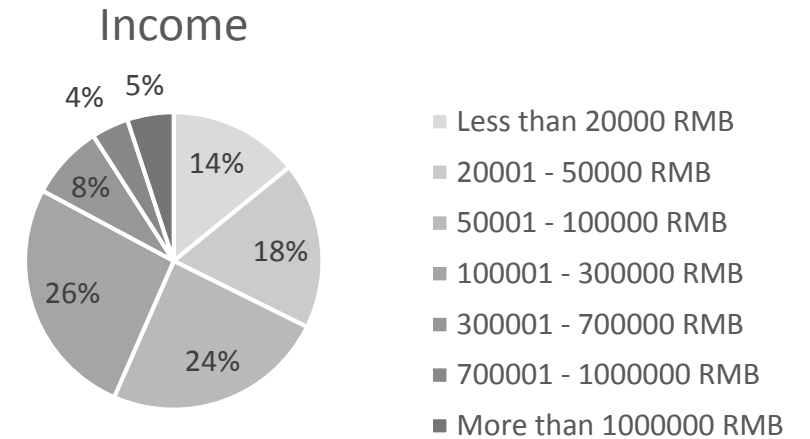

# CHINA

PANEL COUNTS: 1,781,100+