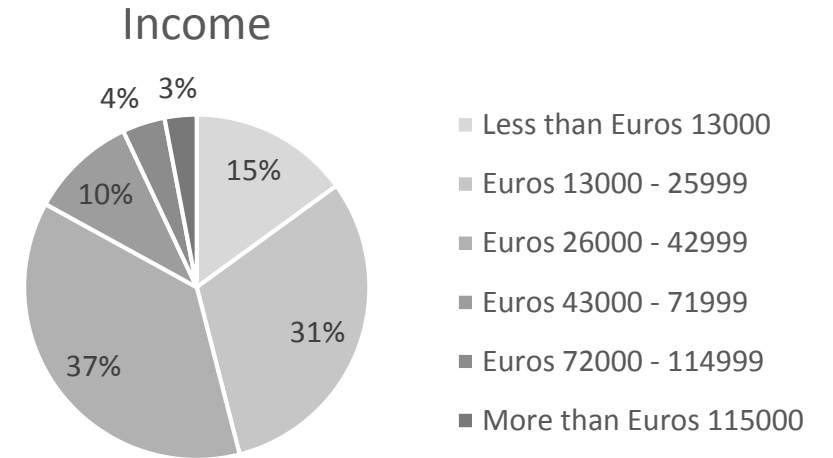

# FRANCE

PANEL COUNTS: 1,037,400+